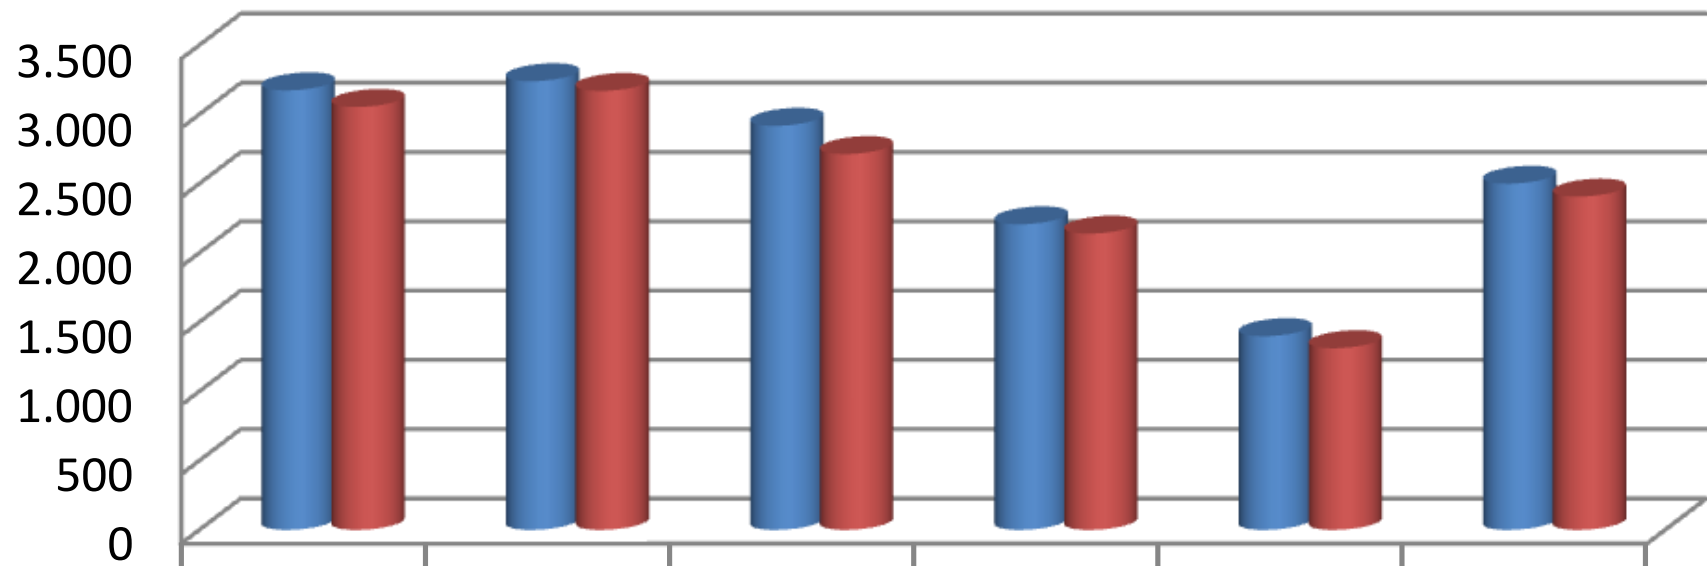

JUMLAH PENDUDUK YANG BERSEKOLAH USIA < 18 TAHUN

	KOBA	PANGKALAN BARU	SUNGAI SELAN	SIMPANG KATIS	NAMANG	LUBUK BESAR
L	3.174	3.240	2.918	2.207	1.399	2.500
P	3.054	3.170	2.714	2.140	1.312	2.407