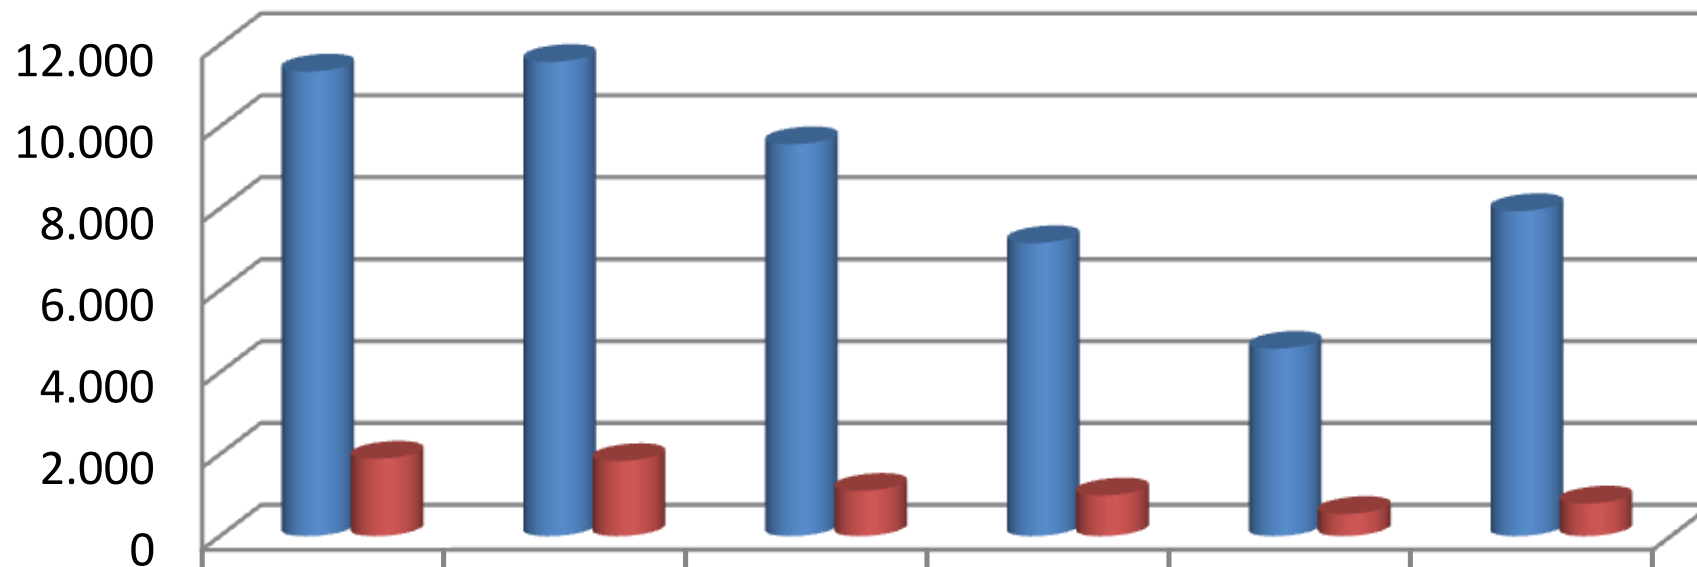

JUMLAH PENDUDUK YANG STATUS BEKERJA

	KOBA	PANGKAL AN BARU	SUNGAI SELAN	SIMPANG KATIS	NAMANG	LUBUK BESAR
■ L	11.344	11.578	9.569	7.153	4.574	7.935
■ P	1.890	1.832	1.106	992	540	796