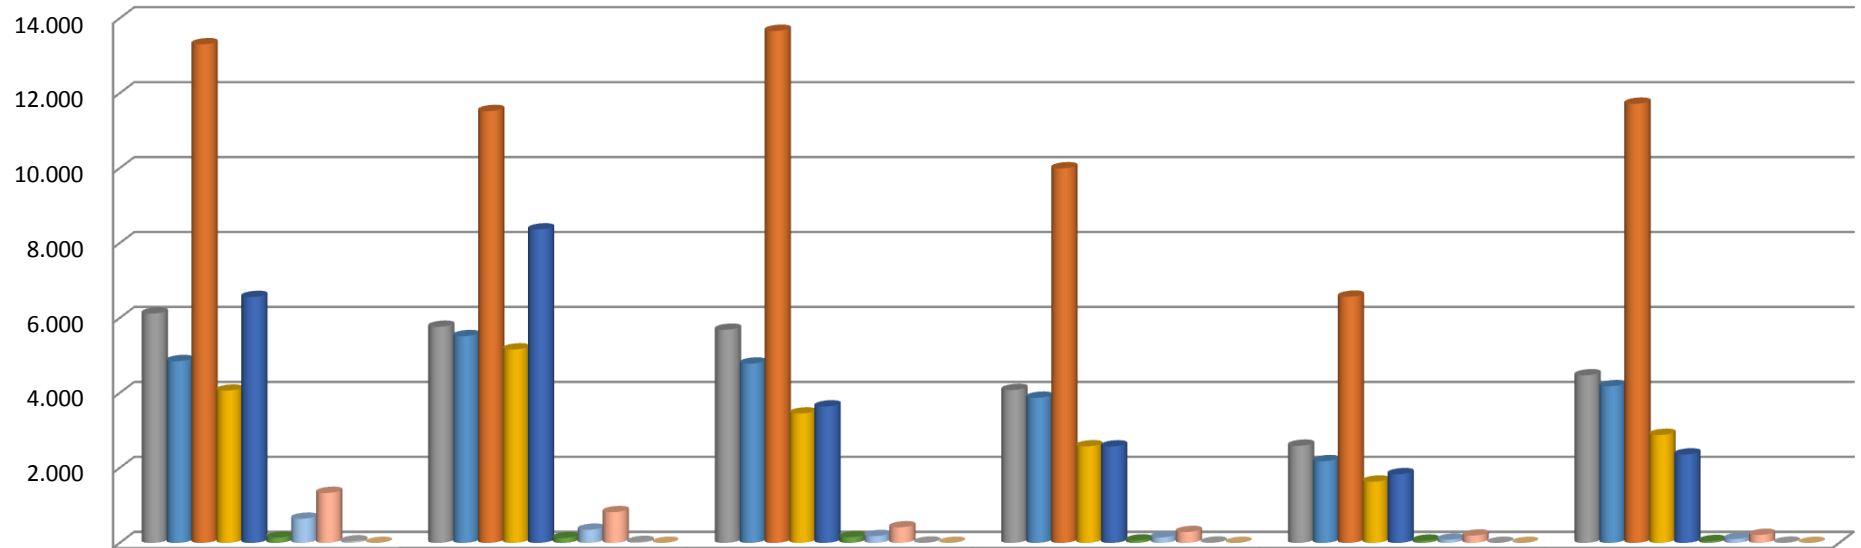

JUMLAH PENDUDUK BERDASARKAN PENDIDIKAN

	KOBA	PANGKALAN BARU	SUNGAI SELAN	SIMPANG KATIS	NAMANG	LUBUK BESAR
■ BLM_SKLH	6.122	5.769	5.689	4.081	2.594	4.473
■ TDK_TM_SD	4.853	5.519	4.786	3.875	2.181	4.184
■ TM_SD	13.308	11.527	13.667	9.998	6.571	11.722
■ SLTP	4.064	5.164	3.453	2.577	1.636	2.883
■ SLTA	6.563	8.366	3.642	2.575	1.834	2.360
■ DIP_II	141	130	153	64	59	49
■ DIP_III	646	351	183	149	85	107
■ STR_I	1.335	822	416	291	196	213
■ STR_II	41	25	8	8	2	5
■ STR_III	-	2	2	-	-	-