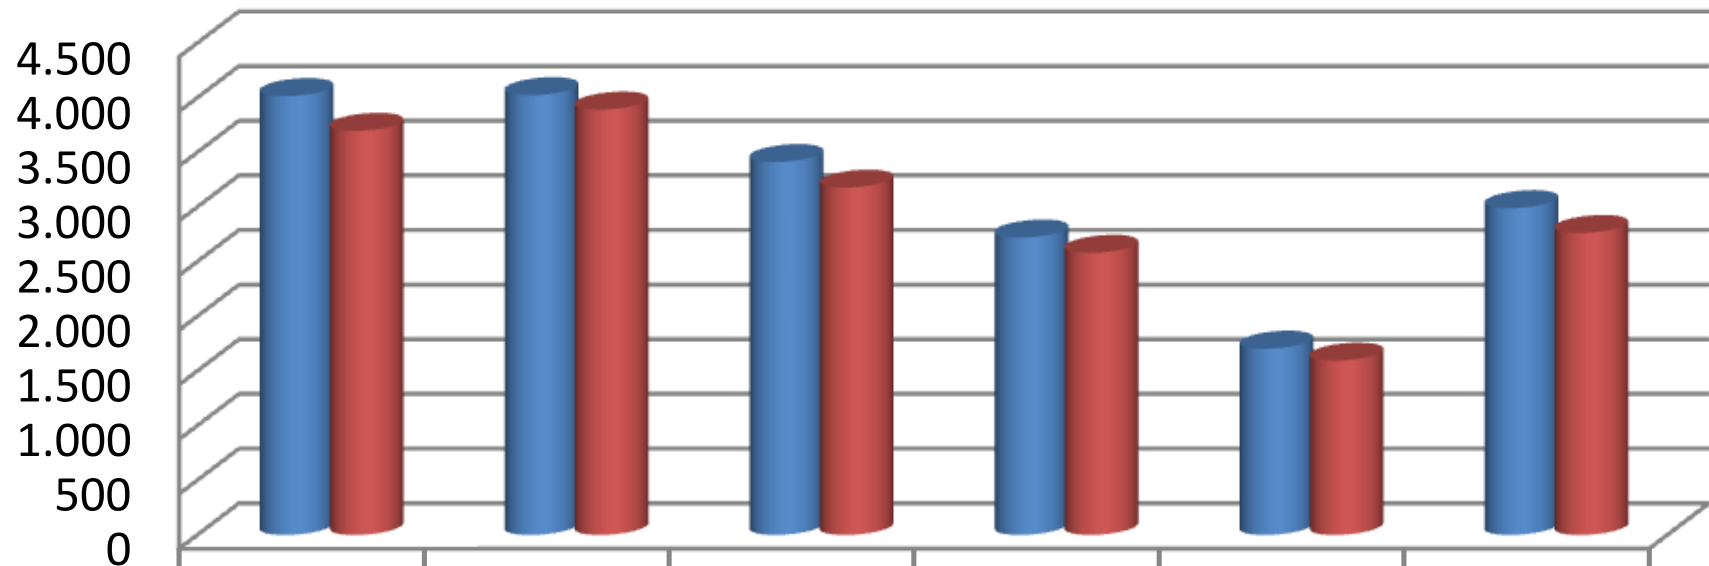

JUMLAH PENDUDUK YANG BERSEKOLAH USIA < 25 TAHUN

	KOBA	PANGKALAN BARU	SUNGAI SELAN	SIMPANG KATIS	NAMANG	LUBUK BESAR
L	4.015	4.024	3.412	2.721	1.704	2.990
P	3.697	3.892	3.178	2.581	1.595	2.763