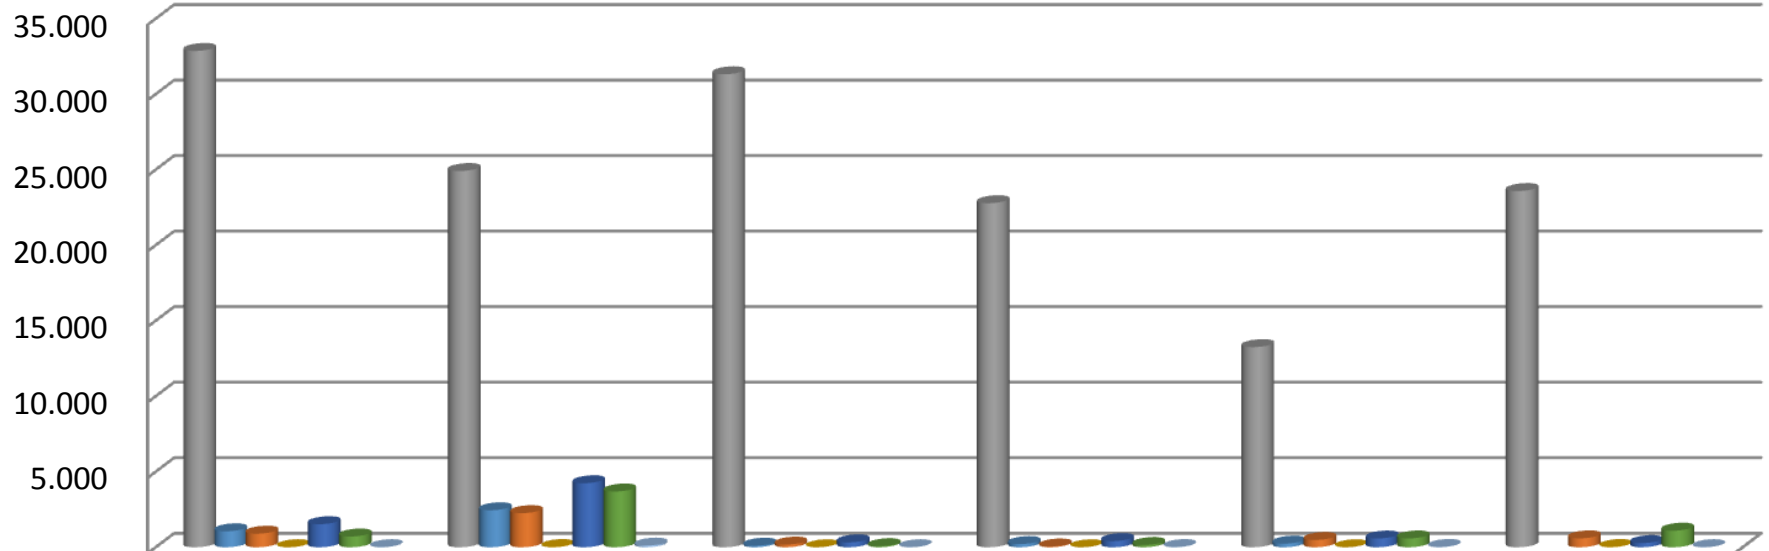

JUMLAH PENDUDUK BERDASARKAN AGAMA

	KOBA	PANGKALAN BARU	SUNGAI SELAN	SIMPANG KATIS	NAMANG	LUBUK BESAR
■ ISLAM	32.863	24.914	31.317	22.782	13.252	23.586
■ KRISTEN	1.058	2.449	103	210	240	
■ KATHOLIK	899	2.259	177	52	482	589
■ HINDU	5	14	-	-	-	19
■ BUDHA	1.528	4.239	324	412	580	277
■ KONGHUCU	713	3.692	72	150	584	1.099
■ KEPERCAYAAN	7	108	6	12	20	6